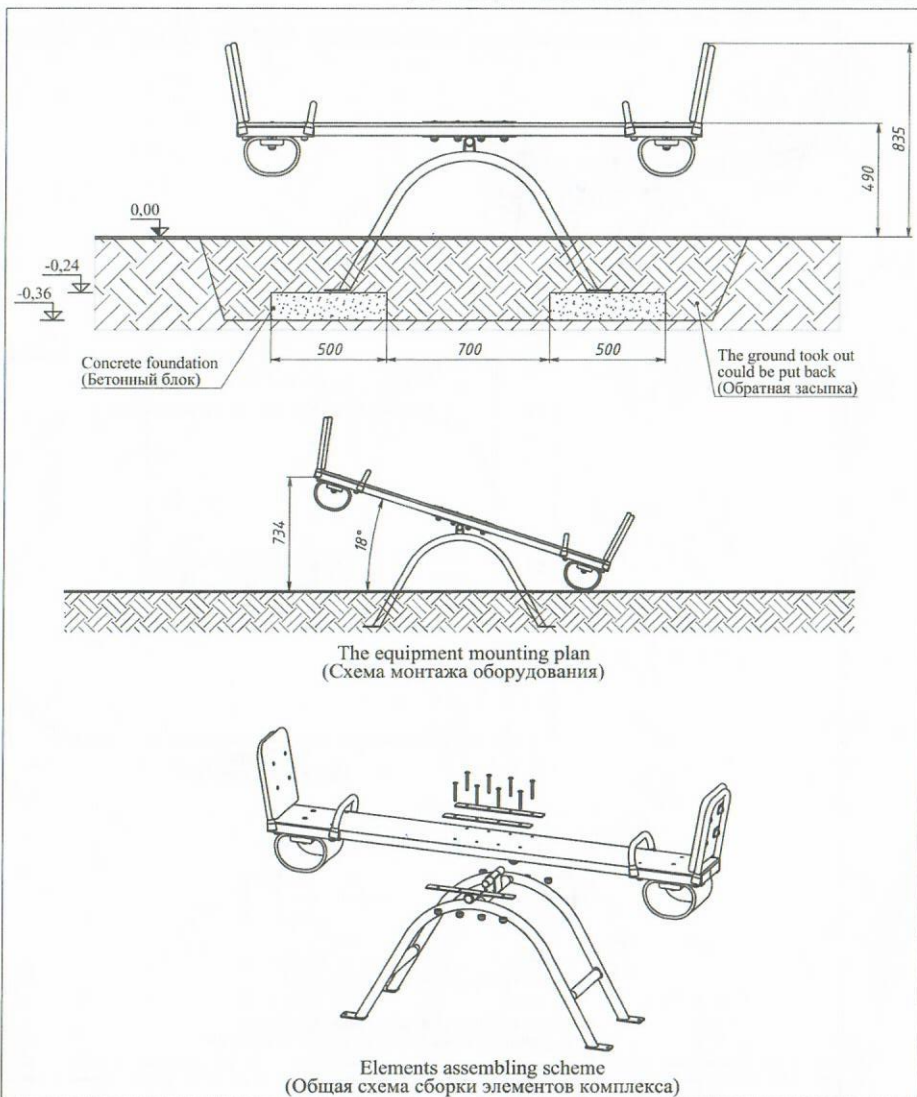

Раскер (Упаковщик)	Date (Дата)	
	No.	

5. КОМПЛЕКТНОСТЬ

№	НАИМЕНОВАНИЕ	ВИД	КОЛ-ВО, Шт.	ПРИМЕЧАНИЕ
1	Доска с сидениями, спинками и отбойниками		1	L=2000 мм (201003)
2	Рама		1	(421103)
3	Верхняя пластина		2	С 4-мя отверстиями (420503)
4	Нижняя пластина (с металлическими цилиндрами)		2	С 4-мя отверстиями (420505)
5	Крепёж		1	комплект

6. ПРАВИЛА ПО БЕЗОПАСНОЙ ЭКСПЛУАТАЦИИ

- 6.1. Запрещается пользоваться качалкой - балансир детям до 3 лет.
- 6.2. Качаясь на качалке - балансир, необходимо держаться за поручень.
- 6.3. Запрещается качаться на качалке - балансир более 2-х детей.
- 6.4. Запрещается хождение по доске качалки - балансир и использование ее в других целях.
- 6.5. Свободная зона безопасности составляет 1,5 м в каждую сторону от проекции качалки - балансир.