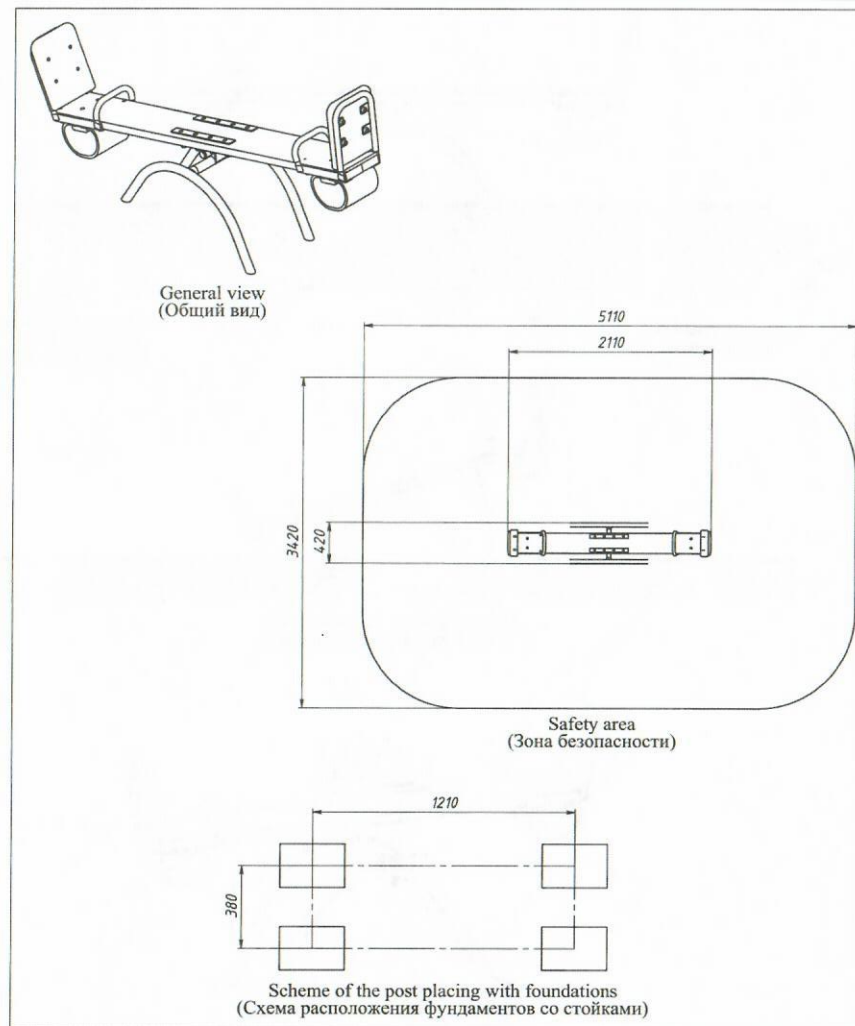

7. ТРЕБОВАНИЯ К ПОВЕРХНОСТИ ИГРОВОЙ ПЛОЩАДКИ

Примеры ударопоглощающих покрытий зоны приземления:

Материал		Разрешённый размер частиц, мм	Минимальная толщина, мм^{а)}	Критическая высота падения, м, менее
Рыхлая почва, торф		-	-	1
Древесная кора		20 - 80	200	2
			300	3
Древесная стружка		5 - 30	200	2
			300	3
Песок^{б)}		0,2 - 2	200	2
			300	3
Гравий		2 - 8	200	2
			300	3
Мягкие резиновые покрытия	На жесткой поверхности	-	40 (плитка)	1,1
	На гравии	-	40 (плитка)	1,6

^{а)} Для сыпучих материалов толщину слоя необходимо увеличить на 100 мм для компенсации вытеснения материала при эксплуатации покрытия.
^{б)} Песок не должен содержать загрязнений или частиц глины.

8. СХЕМА МОНТАЖА (Приложение к паспорту)

KSTIL®
www.kstil.ru
Svetlanovsky pr., 25, St. Petersburg, Russia 194223
Светлановский пр., 25, С.-Петербург, РФ 194223
☎+7(812) 552 62 09 ☎+7(812) 552 88 48

004102 See-saw
Качалка-балансир

Page: 1 (2)
(Страница)

Packer (Упаковщик)	Date (Дата)	
	No.